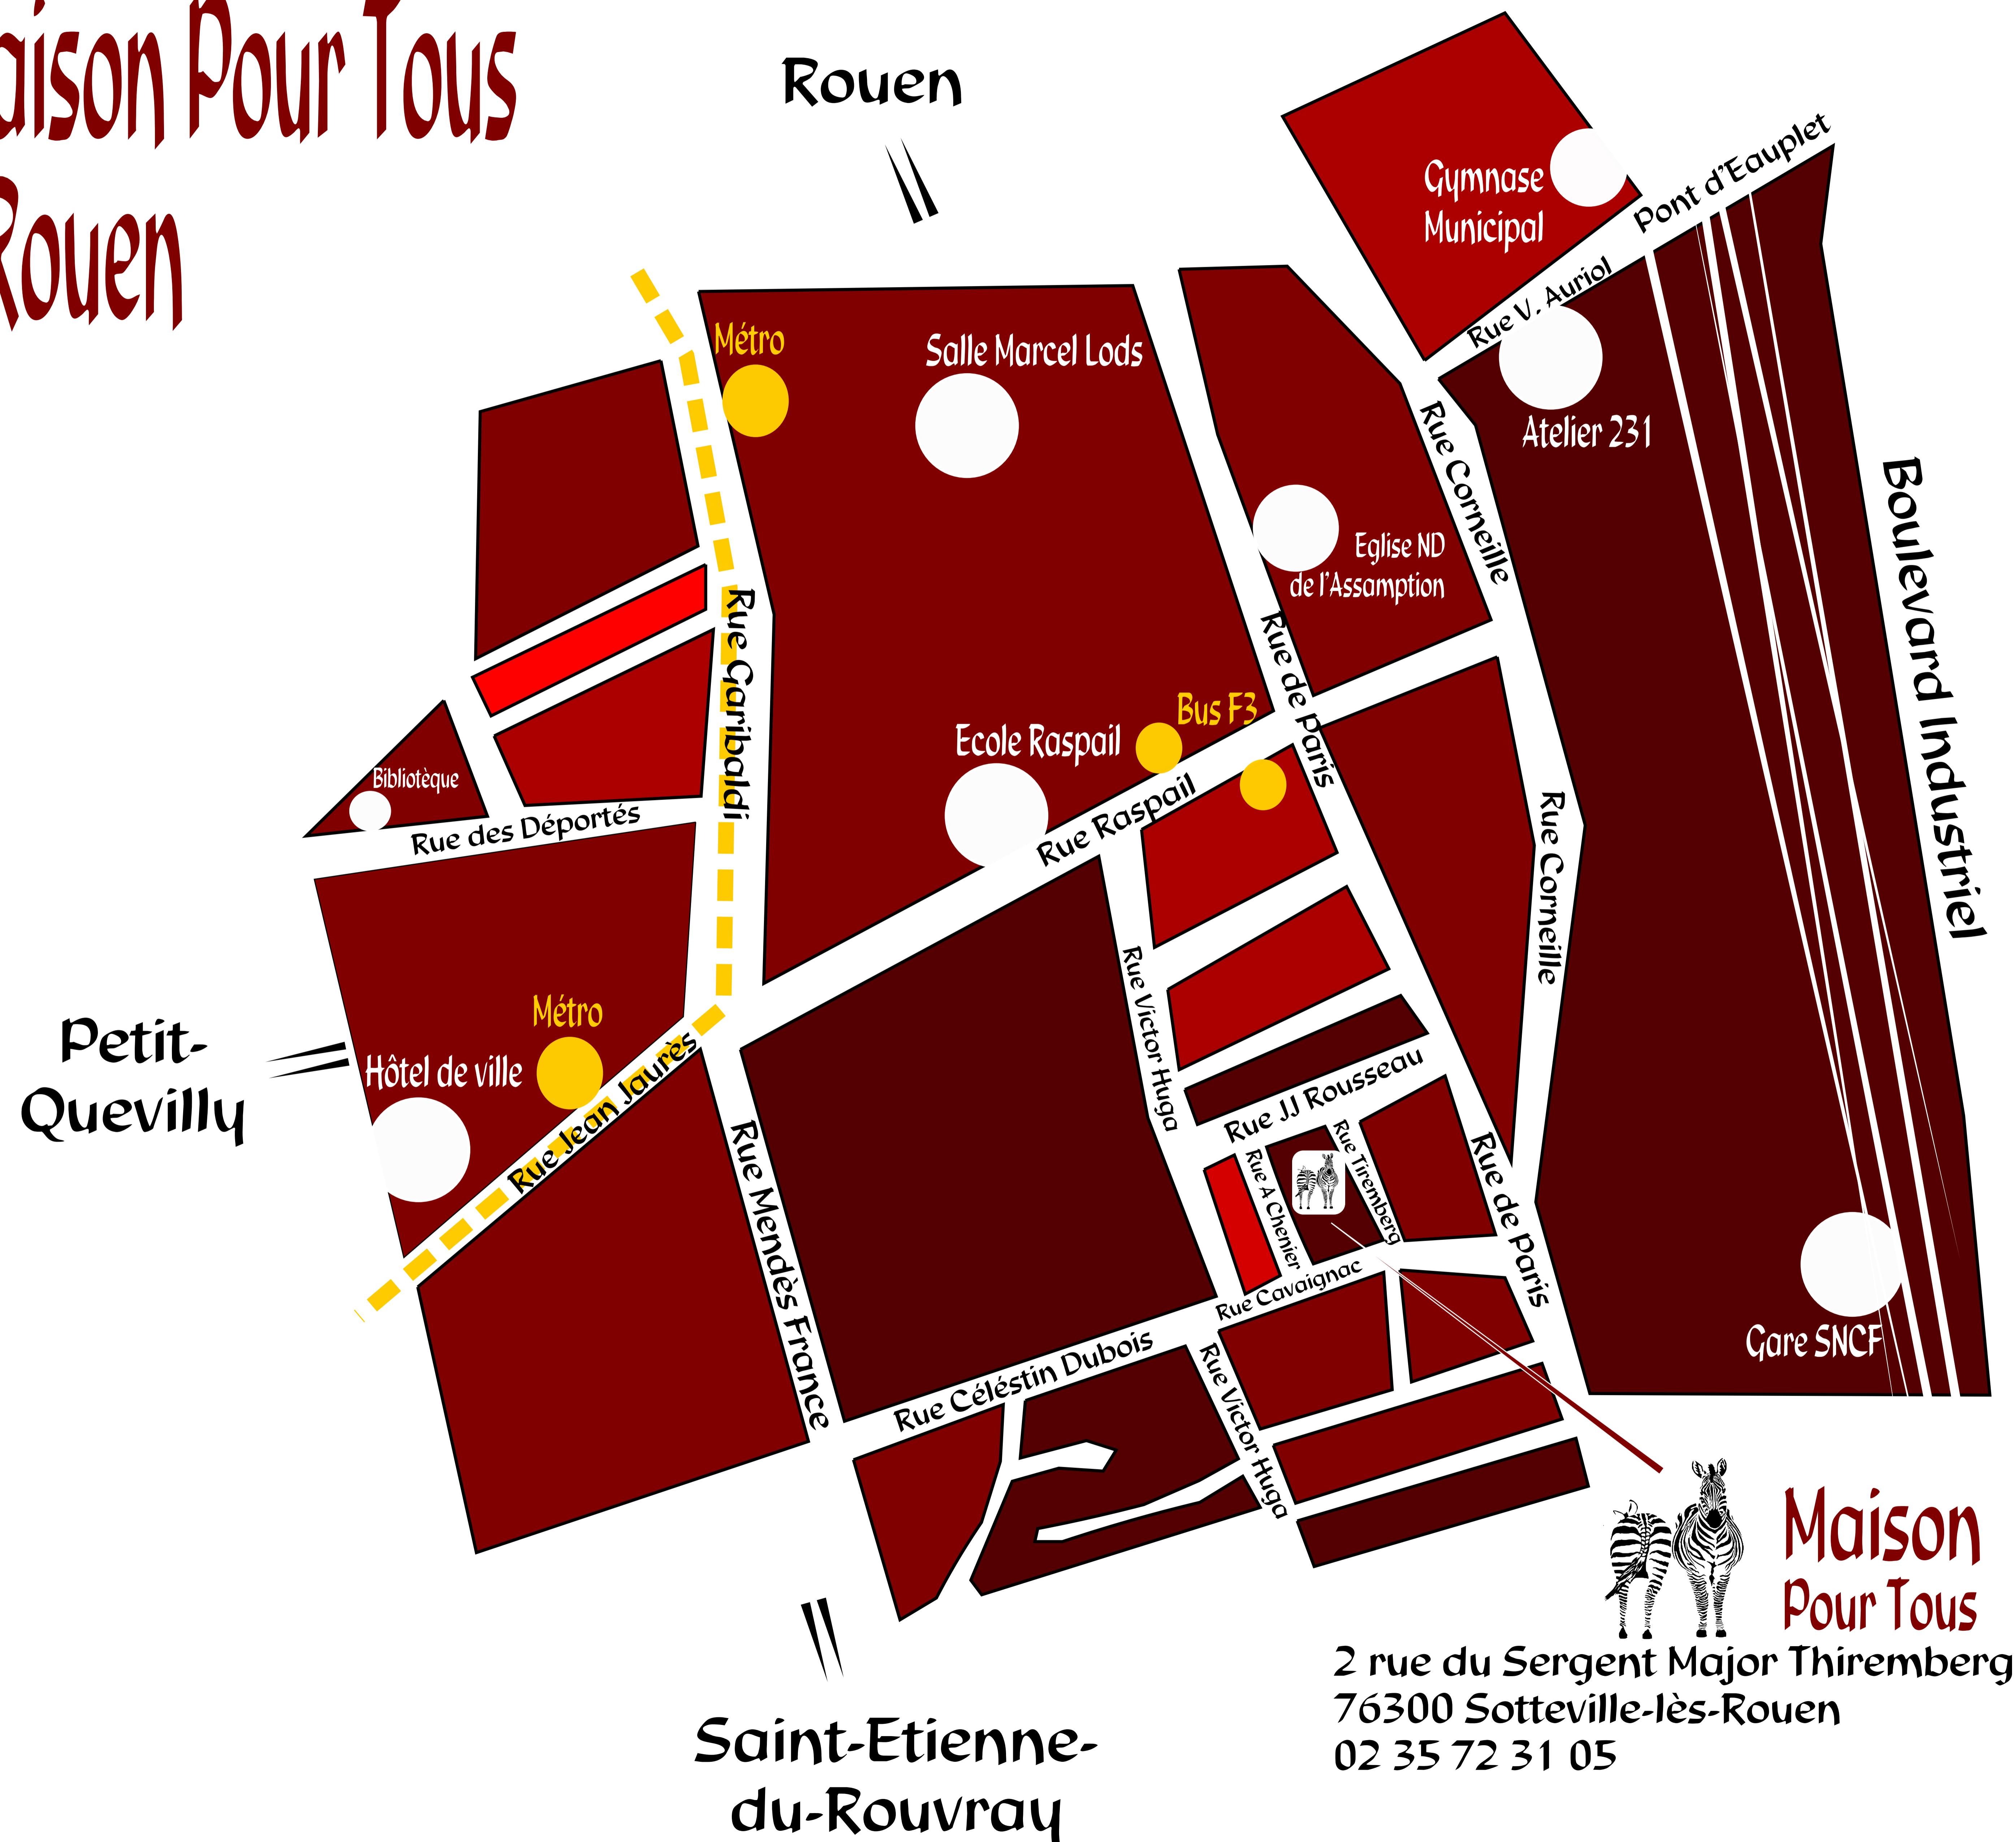

Comment se rendre à la Maison Pour Tous de Sotteville-lès-Rouen

En transport en commun

Métro Arrêt Hôtel de ville de Sotteville

Provenance de Rouen Direction Technopôle

Provenance de Saint Etienne du Rouvray Direction Boulingrin

Prendre la rue François Raspail au niveau du virage de la voie du métro, puis à droite rue Victor Hugo, puis à gauche rue J.J. Rousseau et enfin à gauche rue Tiremberg

Bus F3 Arrêt Raspail

Prendre la rue Victor Hugo, puis à gauche rue Jean Jacques Rousseau et enfin à gauche rue Tiremberg

En voiture

Du boulevard industriel

Prendre le pont D'Eauplet, au feu tricolore tourner à droite rue Pierre Corneille, puis à droite rue François Raspail, puis à gauche rue Victor Hugo, puis à gauche rue Jean Jacques Rousseau et enfin à gauche rue Tiremberg.

De l'Hôtel de ville de Sotteville lès Rouen

Prendre la rue François Raspail dans le virage du métro, puis à droite rue Victor Hugo, puis à gauche rue Jean Jacques Rousseau et enfin à gauche rue Tiremberg. Si le portail est ouvert, vous pouvez vous garer dans la cour à l'arrière de la Maison Pour Tous (rue A. Chenier).